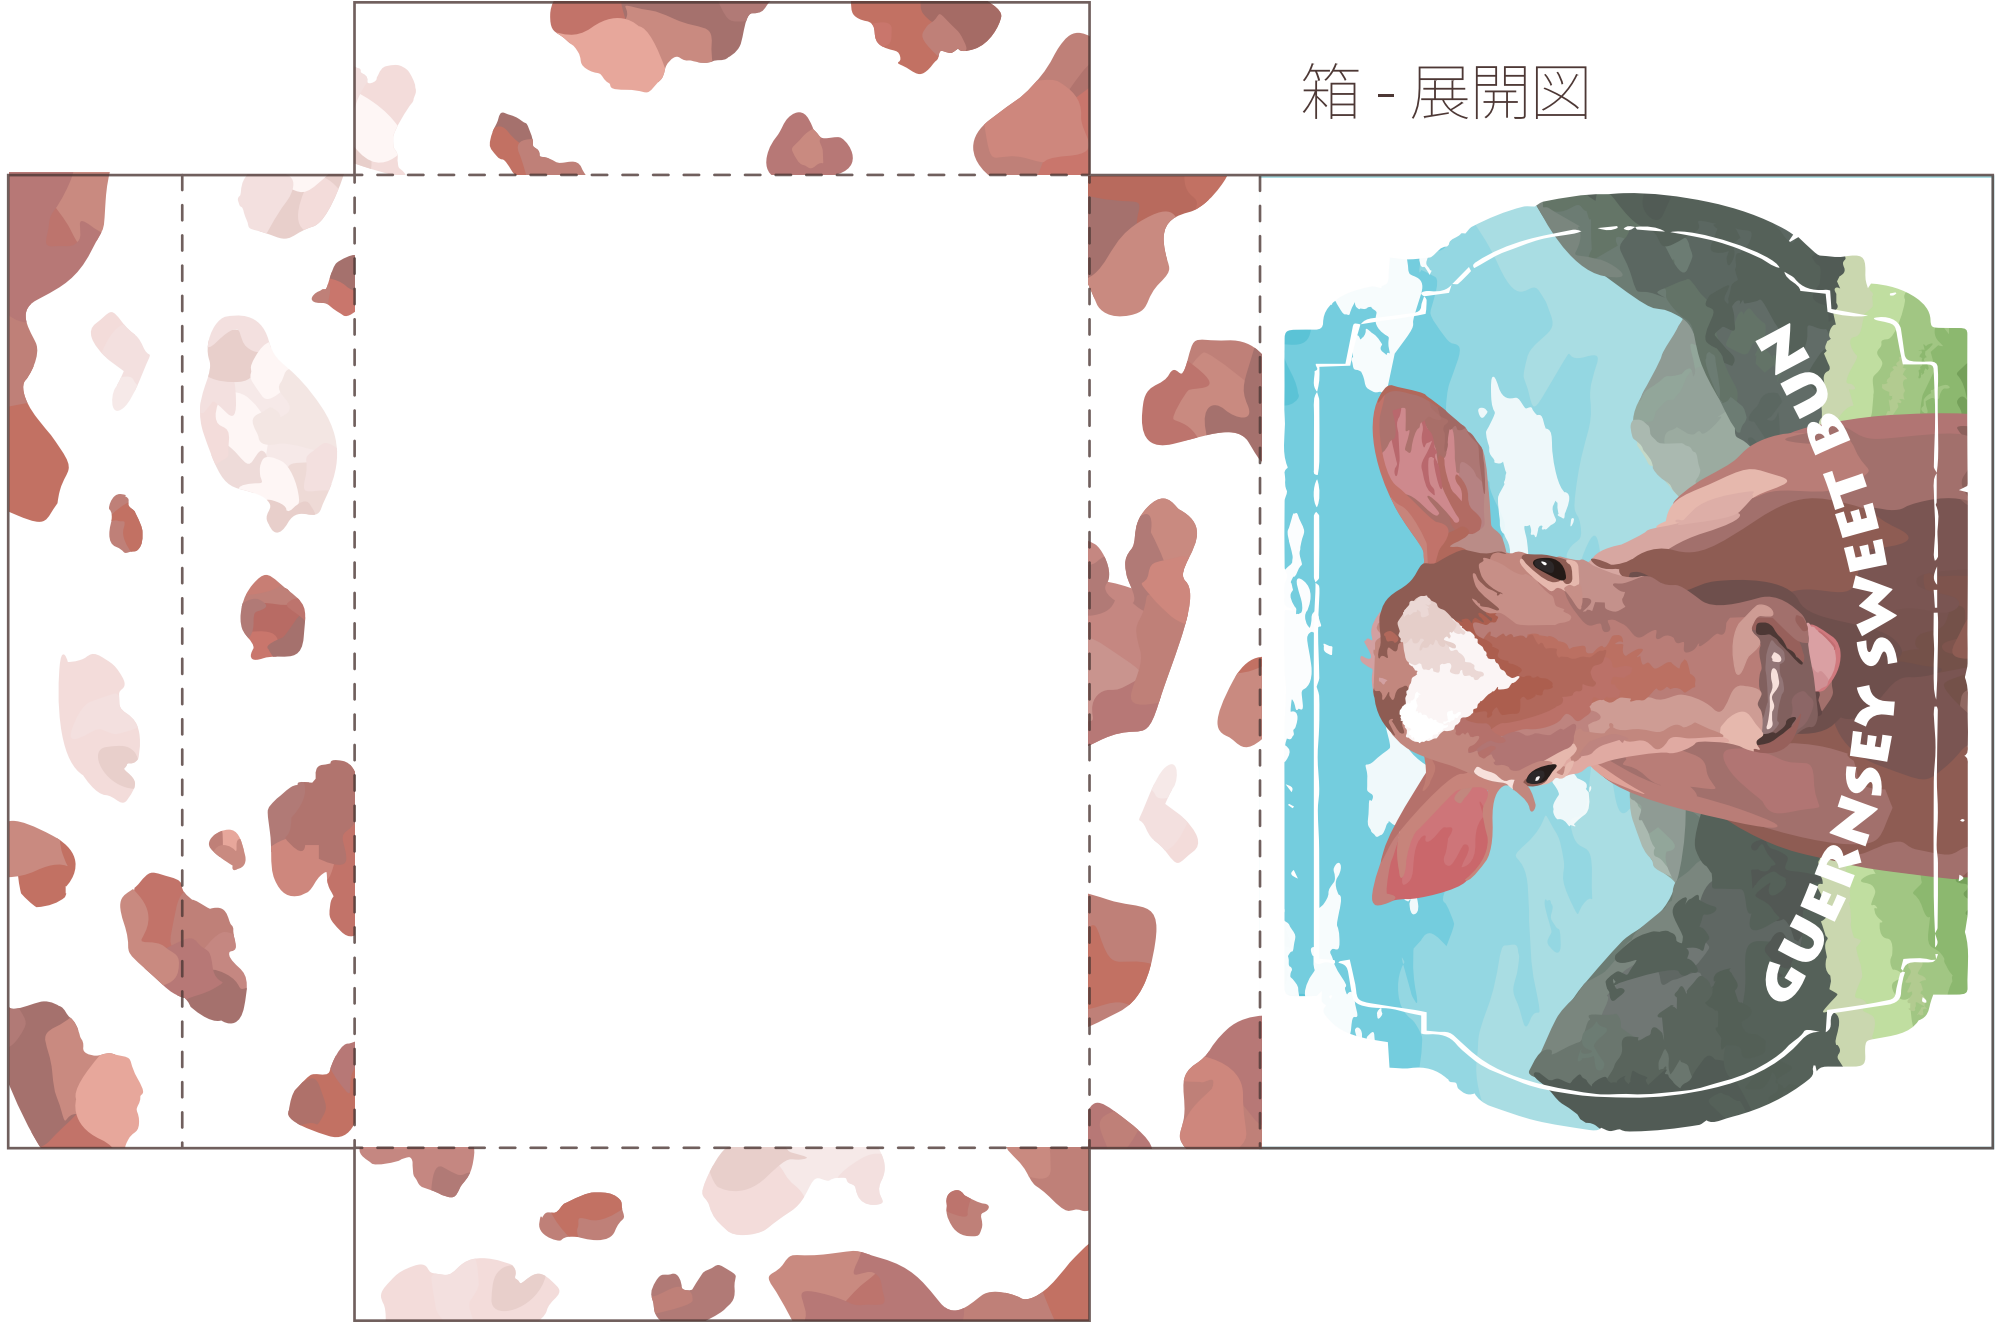

guernsey sweet bunの
小袋と化粧箱デザイン

箱 - 上面 W 22.5 cm × H 17 cm

箱 - 展開図

- 箱について -

お饅頭に使われているミルクのガンジー牛をメインに、その牛が暮らしている雄大な自然、青い空が目飛び込んでくるようなパッケージにしたいと思い、デザインしました。

箱の側面は、ミルクの色である白を基調とし、ガンジー牛をイメージした牛柄をデザインしました。

ガンジー牛のおでこの模様がハートのように見えるので、側面の模様にもこっそりチャーミングなその模様をいれさせていただきました。

小袋 - 表 W 11cm × H 7cm

お饅頭

- 小袋について -

小袋の表面はデザインのないところが透明になり、中のお饅頭が見えるようになっております。

小袋 - 裏

裏面は全体的に半透明にし、薄ら中が見えるようなデザインになります。